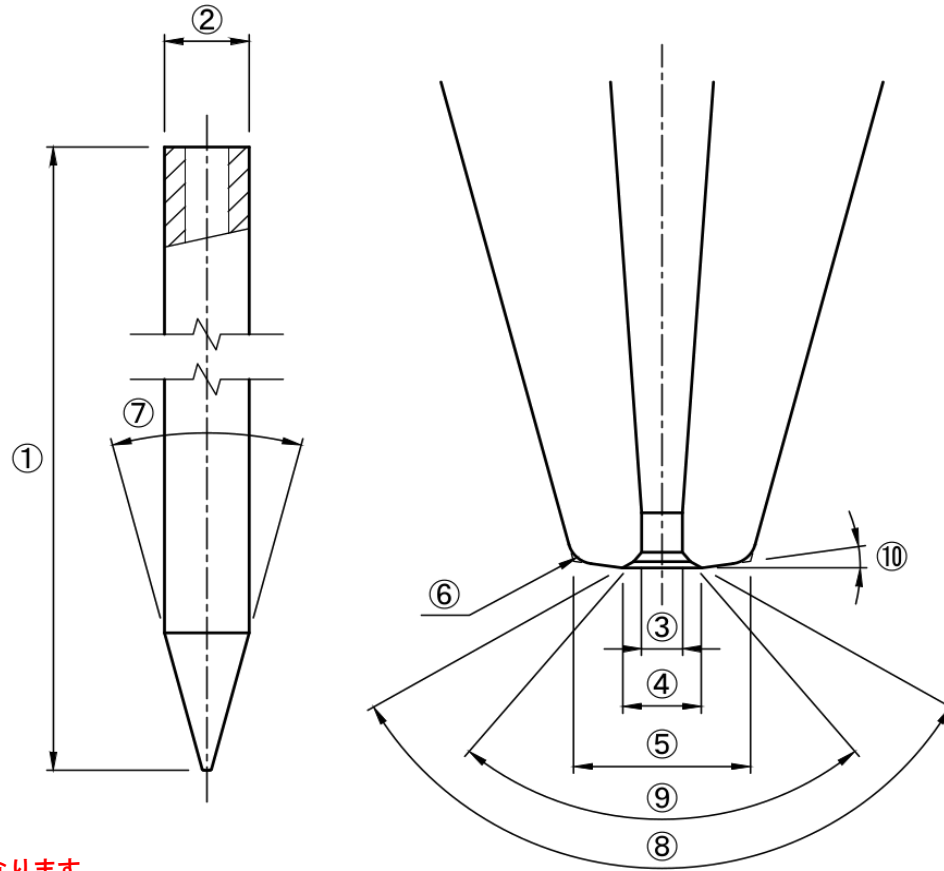

品番 : H1551-12-W

品番 :

品番 :

①/mm	②/mm	③/ $\mu\text{m}$	④/ $\mu\text{m}$	⑤/ $\mu\text{m}$	⑥/ $\mu\text{m}$	⑦/ $^{\circ}$	⑧/ $^{\circ}$	⑨/ $^{\circ}$	⑩/ $^{\circ}$	⑪	⑫	⑬/ $\mu\text{m}$	⑭/ $^{\circ}$
15.8	1.58	30	40	89	12.5	20	90	50	4	AZR	マット	-	-