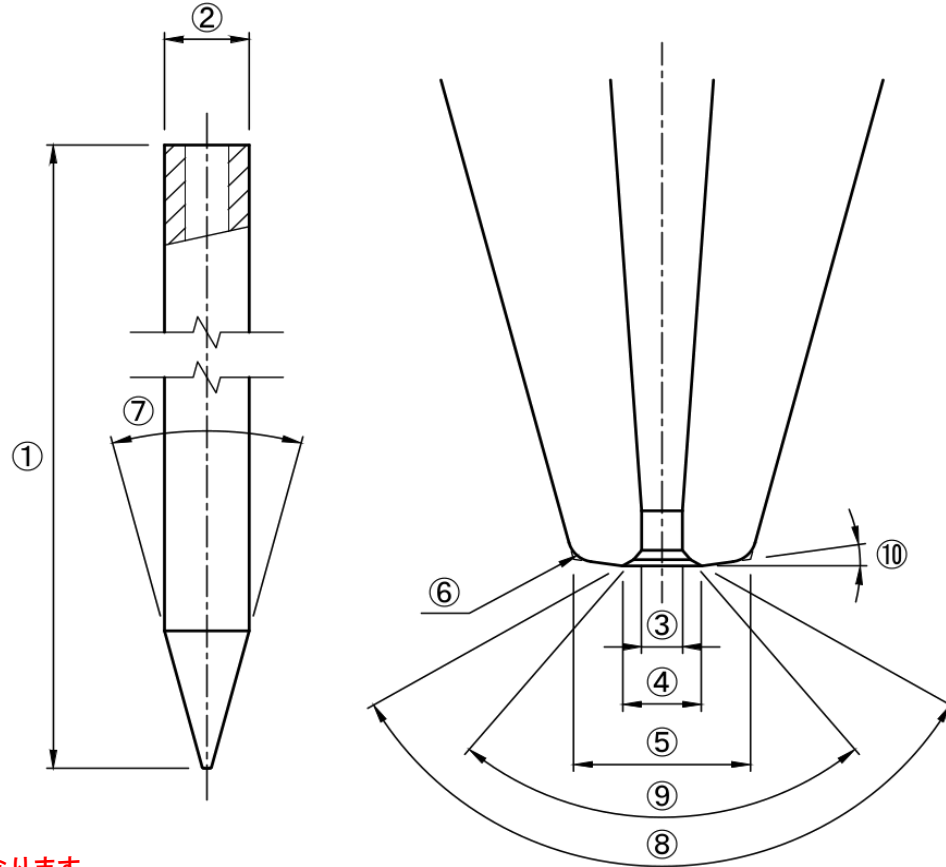

品番 : H1572

品番 :

品番 :

①/mm	②/mm	③/μm	④/μm	⑤/μm	⑥/μm	⑦/$^{\circ}$	⑧/$^{\circ}$	⑨/$^{\circ}$	⑩/$^{\circ}$	⑪	⑫	⑬/μm	⑭/$^{\circ}$
15.8	1.58	38	74	165	25	30	120	-	8	AZR	マット	-	-

GNo. 1572-15-625GM-CZ3

※参考図面のため、実際の形状とは異なります。

ハイソル株式会社
〒110-0005 東京都台東区上野1-17-6
TEL. 03-3836-2800 FAX. 03-3836-2266